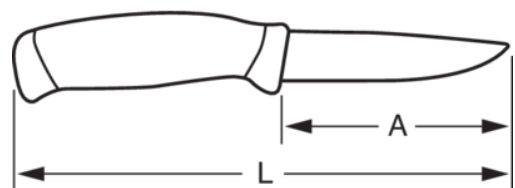

**2444**

**Couteaux multi-usages avec  
manche bi-matière – 15 pièces  
dans un présentoir pour comptoir**

## DÉTAILS SUR LE PRODUIT

- Le manche bi-matière confortable offre une excellente prise en main
- Fourni avec un étui permettant de le porter à la ceinture
- Robuste couteau multi-usages avec lame en acier inoxydable
- Longueur de lame 102 mm
- Longueur totale du produit : 22 cm
- Disponible en présentoir comptoir de 15 pièces
- Conditionnement au détail

## ATTRIBUTS DU PRODUIT

Produit	<b>L</b>	<b>A</b>	 g	 oz
<b>2444</b>	220 mm	100 mm	100 g	3.5 oz

**Follow the Fish!**